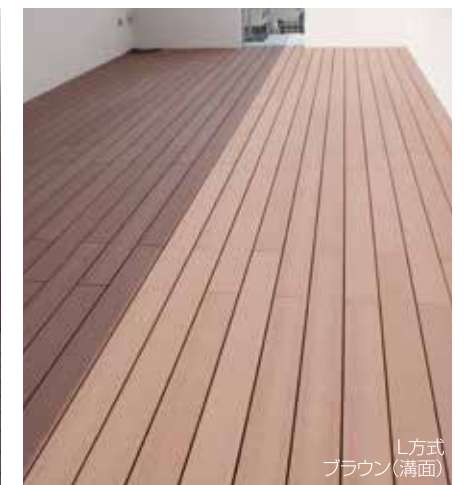

H方式
ブラウン

手摺り笠木2段タイプ
ダーク

ダーク

H方式
ダーク

H方式
ブラウン(サンディング面)

H方式
ブラウン(サンディング面)

ブラウン

ダーク(溝面)

H方式根太組み

ダーク

し方式
ブラウン(溝面)