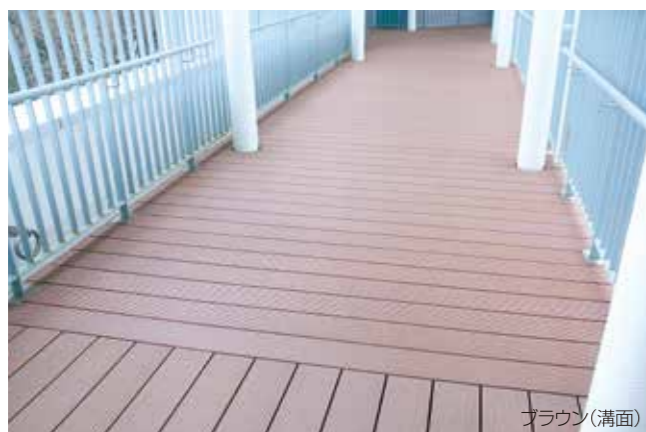

L方式  
ダーク(溝面)

L方式  
ダーク(溝面)

ブラウン(溝面)

ムク材  
ブラウン

ブラウン(溝面)

L方式  
ブラウン(サンディング面)

手すりクロスタイプ  
ブラウン

ダーク(溝面)

H方式  
ブラウン(サンディング面)

L-2方式  
ダーク(サンディング・溝面)