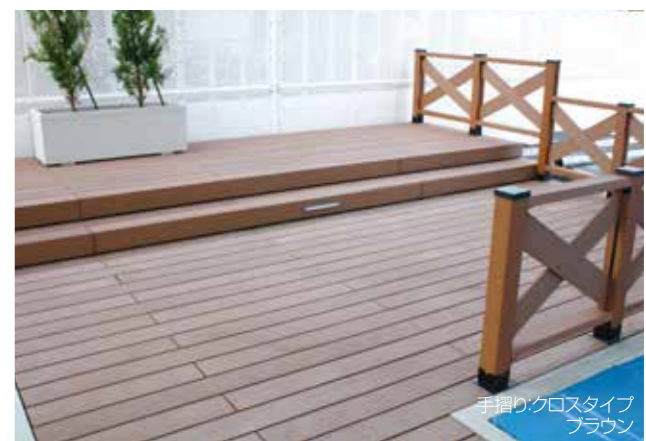

L方式  
ダーク(溝面)

L方式  
ダーク(溝面)

ブラウン(溝面)

ムク材  
ブラウン

ブラウン(溝面)

L方式  
ブラウン(サンディング面)

手すりクロスタイプ  
ブラウン

ダーク(溝面)

H方式  
ブラウン(サンディング面)

L-2方式  
ダーク(サンディング・溝面)