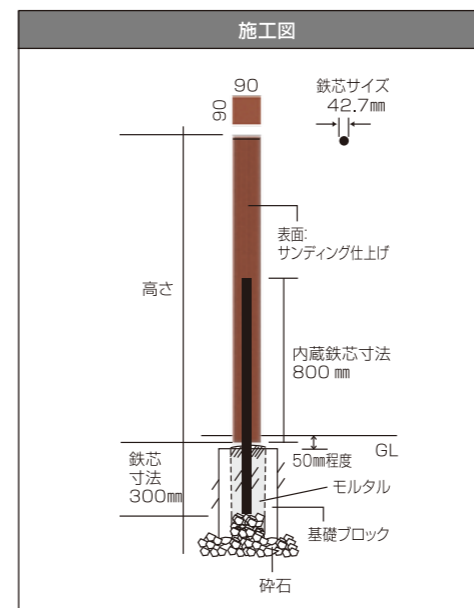

**注意事項**  
●D2のブラウン・ダーク色と、M2のブラウン・ダーク色は、原料素材が異なる為、色が違います。現物サンプル等でご確認ください。

**注意事項**  
●直埋めタイプの高さ寸法は、埋込み深さを300mmとし、高さ+300商品全長になります。●埋込み寸法は目安となります。設置する地盤の硬さや施工条件に合わせて基礎石をお選びください。●荷重負担がかかる構造物としての使用や、フェンス柱としての使用はしないでください。●表面にコンクリートやモルタルが出る場合は、設置環境により表面にクラックが入る可能性がありますので、表面部全体を土や植栽で覆うか、緩衝材やゴムシートで養生してから埋込んでください。

### オープン外構流行の時代に 相応しいポール材。

90角柱を使用した水に強い人工木製。人工木樹脂材を使用したサンディング仕上げです。上部は同素材でビスの見えない形でフタをしています。鉄芯付タイプのみとなります。

M2ブラウン

M2ダーク

M2ダーク

M2ダーク

**注意事項**  
●D2のブラウン・ダーク色と、M2のブラウン・ダーク色は、原料素材が異なる為、色が違います。現物サンプル等でご確認ください。

**注意事項**  
●フタ部分を一体加工しているため、現場にて長さ切りはできません。規格サイズ以外の場合はご注文時にお知らせください。●埋込み寸法は目安となります。設置する地盤の硬さや施工条件に合わせて基礎石をお選びください。●荷重負担がかかる構造物としての使用や、フェンス柱としての使用はしないでください。

■定価の合計が10万円未満の場合は送料が別途かかります。また、当社の運送契約が「法人様向け」の都合上、送り先は会社入れか現場入れ（業者様荷受け）か運送会社営業所止めになります。よって、業者様荷受け以外の個人様宅配や、車両制限等の配達困難地域への配達には別途追加料金がかかりますので必ず事前にお問い合わせください。  
■商品仕様、価格の変更は予告なく変更する場合があります。実際の商品と写真と異なる場合があります。