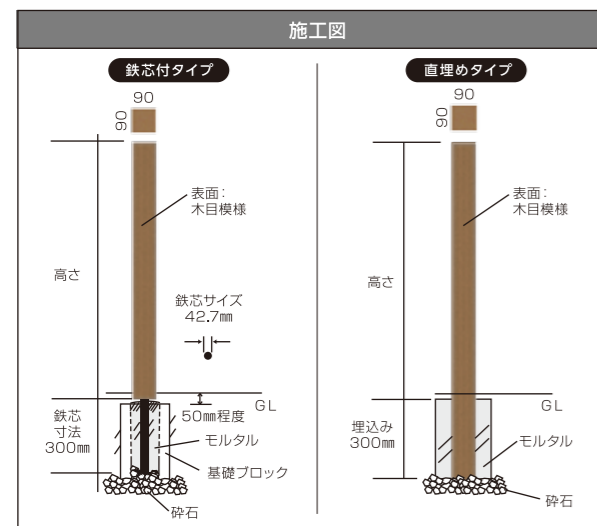

### 表面加工

木目  
(年輪風)

柁目  
(筋模様)

**注意事項**  
●D2のブラウン・ダーク色と、M2のブラウン・ダーク色は、原料素材が異なる為、色が違います。現物サンプル等でご確認ください。

**注意事項**  
●直埋めタイプの高さ寸法は、埋込み深さを300mmとし、高さ+300商品全長になります。●埋込み寸法は目安となります。設置する地盤の硬さや施工条件に合わせて基礎石をお選びください。●荷重負担がかかる構造物としての使用や、フェンス柱としての使用はしないでください。●表面にコンクリートやモルタルが出る場合は、設置環境により表面にクラックが入る可能性がありますので、表面部全体を土や植栽で覆うか、緩衝材やゴムシートで養生してから埋込んでください。