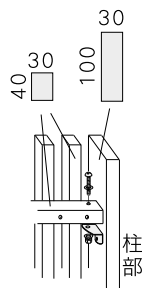

オープン外構流行の時代にふさわしい製品2種を新発売。

新製品案内

ネオカットウッド(木樹脂)製

アクセントポール

90角柱を使用。同材かつビスの
見えない形で蓋をした良品です。
土中に柱その
まを埋込んで仕上げます。
ダークとブラ
ウンの2色を用意しました。

※寒冷地で使用する場合は、凍結による影響を避ける為、埋込み部分にはゴムシートを巻いて下さい。

価格例

H1,000	11,000円	H1,800	17,400円
H1,400	14,200円	H2,000	19,000円

エコ樹脂製

ポールフェンス

回収したペットボトルの蓋で作られたエコ商品です。枕木感覚の味わいで水に強い素材です。下穴加工済み、金具、ビス付きで組立ては極めて簡単です。アール状の設置もできます。

新製品案内

ネオカットウッド取扱店