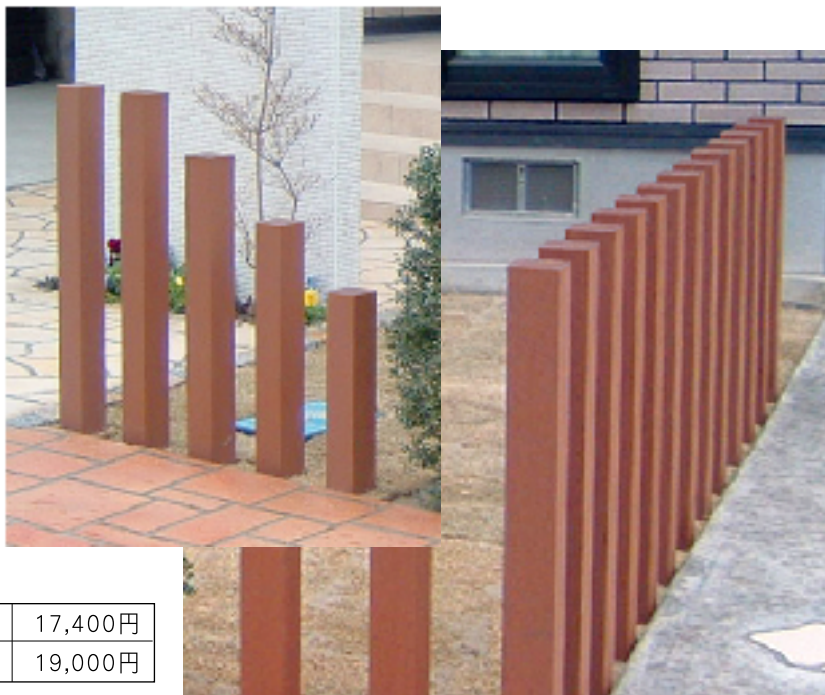

オープン外構流行の時代にふさわしい製品2種を新発売。

新製品案内

ネオカットウッド(木樹脂)製

アクセントポール

90角柱を使用。同材かつビスの
見えない形で蓋をした良品です。
土中に柱その
まを埋込んで仕上げます。
ダークとブラ
ウンの2色を用意しました。

※寒冷地で使用する場合は、凍結による影響を避ける為、埋込み部分にはゴムシートを巻いて下さい。

価格例

H1,000	11,000円	H1,800	17,400円
H1,400	14,200円	H2,000	19,000円

エコ樹脂製

ポールフェンス

回収したペットボトルの蓋で作られたエコ商品です。枕木感覚の味わいで水に強い素材です。下穴加工済み、金具、ビス付きで組立ては極めて簡単です。アール状の設置もできます。

新製品案内

ネオカットウッド取扱店