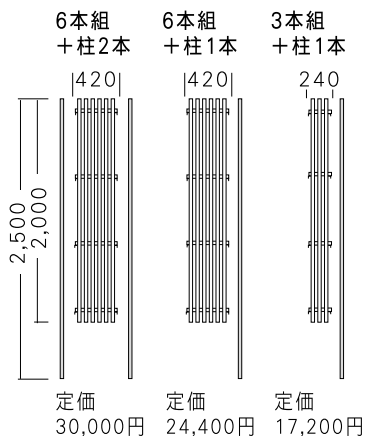

ポールフェンス

回収したペットボトルの蓋で作られたエコ商品です。枕木感覚の味わいで水に強い素材です。下穴加工済み、金具、ビス付きで組立ては極めて簡単です。アール状の設置もできます。